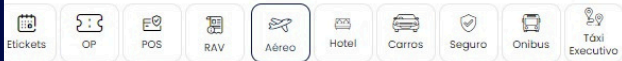

Todas as opções 

NEW Azul 

NDC  LATAM

Azul 

GOL

## Passo 02:

Escolha uma das opções abaixo. Usaremos voos nacionais como exemplo:

Múltiplos Trechos

SIL - TODOS AEROPORTOS (€)

0 Bebês

Limpar

PESQUISAR

Classe

Selecione

Ordenar por

Valor

Mostrar

10 linhas

Bagagem

Todas as opções

Tipo de Tarifa